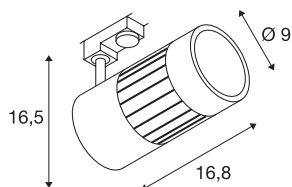

## STRUCTEC

spot pour rail 3 allumages, intérieur, 60°, noir, LED, 35-W, 4000K

Le STRUCTEC Rich Color Spot disponible en plusieurs coloris et angles de rayonnement, avec adaptateur pour le système de rail 3 allumages 230V, est équipé d'un module LED COB hautes performances avec un excellent indice de rendu des couleurs IRC >90.

## INFORMATIONS TECHNIQUES

Réf.	1001001
Orientable ou inclinable	Dispositif rotatif et pivotant
Code IP	IP20
Montage	En saillie
Détails de montage	Plafond,Rail plafond,Rail applique
Tension nominale primaire	220-240V ~50/60Hz
Classe de protection	I
Puissance en watts	35 W
Lumen	3400 lm
Température de couleur	4000 Kelvin
Angle de rayonnement	60 °
Coloris	noir
IRC	90
Données LXXBXX	L70B50
Durée de vie	30000 h
Répartition de l'intensité lumineuse	rotosymétrique
Sortie lumineuse	direct
Longueur	16.8 cm
Hauteur	16.5 cm
Diamètre	9 cm
Poids net	1.115 kg
Poids brut	1.351 kg