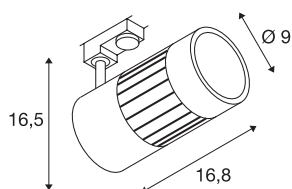

## STRUCTEC

zářivka na 3fázovou vysokonapěťovou napájecí kolejnici, 30W, LED, 4000K, 60°, stříbrná šedá, vč. 3fázového adaptéru

STRUCTEC Rich Color Spot k dostání v několika barevných verzích a úhlech záření, s vhodným adaptérem pro 3fázový vysokonapěťový přípojnícový systém, je osazen vysoce výkonným modulem COB LED, který je díky CRI >90 speciálně vhodný pro excelentní reprodukci barev.

## TECHNICKÁ DATA

Č. výrobku	1001003
Otočné nebo výkyvné	otočné a výkyvné
Kód IP	IP 20
Montáž	Nástavba
Podrobnosti montáže	Strop, Lišta, strop, Lišta, stěna
Primární jmenovité napětí	220-240V ~50/60Hz
Třída ochrany	I
Příkon	35 W
Lumen	3400 lm
Teplota barvy světla	4000 Kelvin
Úhel záření	60 °
Barva	šedá
CRI	90
Data LXXBXX	L70B50
Životnost	30000 h
Svítilivost	rotačně symetrický
Výstup světla	přímé
Délka	16.8 cm
Výška	16.5 cm
Průměr	9 cm
Hmotnost netto	1.125 kg
Celková hmotnost	1.36 kg