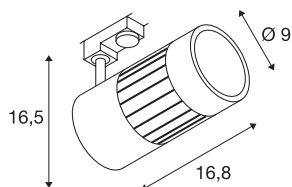

## STRUCTEC

spot pour rail 3 allumages, intérieur, 60°, gris argent, LED, 35W, 4000K

Le STRUCTEC Rich Color Spot disponible en plusieurs coloris et angles de rayonnement, avec adaptateur pour le système de rail 3 allumages 230V, est équipé d'un module LED COB hautes performances avec un excellent indice de rendu des couleurs IRC >90.

## INFORMATIONS TECHNIQUES

Réf.	1001003
Orientable ou inclinable	Dispositif rotatif et pivotant
Code IP	IP 20
Montage	En saillie
Détails de montage	Plafond,Rail plafond,Rail applique
Tension nominale primaire	220-240V ~50/60Hz
Classe de protection	I
Puissance en watts	35 W
Lumen	3400 lm
Température de couleur	4000 Kelvin
Angle de rayonnement	60 °
Coloris	gris
IRC	90
Données LXXBXX	L70B50
Durée de vie	30000 h
Répartition de l'intensité lumineuse	rotosymétrique
Sortie lumineuse	direct
Longueur	16.8 cm
Hauteur	16.5 cm
Diamètre	9 cm
Poids net	1.125 kg
Poids brut	1.36 kg