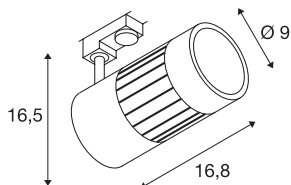

STRUCTEC

lyskaster til trefase høyvolts strømskinne, 30W, LED, 4000K, 60°, sølvgrå, inkl. trefase-adapter

STRUCTEC Rich Color Spot fås i flere farger og med ulike spredningsvinkler. Leveres med passende adapter til 3-tenning 230V skinneresystem og er utstyrt med en effektiv COB LED-modul med en CRI på >90, noe som betyr at den gjengir farger på en fremragende måte.

TEKNISKE DATA

Art.nr.	1001003
Drei- og svingbar	Roterbar og svingbar
IP-kode	IP 20
Montering	Utenpåliggende montering
Montering detaljer	Tak, Skinne tak, Skinne vegg
Primær merkespenning	220-240V ~50/60Hz
Kapslingsgrad	I
Systemeffekt	35 W
Lysytelse	3400 lm
Lysfargetemperatur	4000 Kelvin
Spredningsvinkel	60 °
Farge	grå
CRI	90
LXXBXX-data	L70B50
Levetid	30000 h
Lysstyrkefordeling	rotasjonssymmetrisk
Lysåpning	direkte
Lengde	16.8 cm
Høyde	16.5 cm
Diameter	9 cm
Nettvekt	1.125 kg
Bruttovekt	1.36 kg