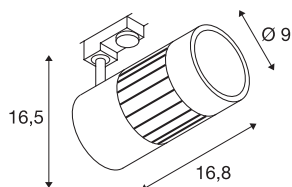

STRUCTEC

spot voor 3-fase 230V stroomrail, 30W, LED, 4000K, 60°, zilvergrijs, incl. 3-fase adapter

De in meerdere kleuruitvoeringen en uitstralingshoeken verkrijgbare STRUCTEC Rich Color spot, met passende adapter voor het 3-fase hoogvolt railsysteem, is uitgerust met een krachtige COB LED module, die dankzij een CRI van >90 voor een uitstekende kleurweergave zorgt.

TECHNISCHE GEGEVENS

Art.nr.	1001003
Draai- of zwenkbaar	Draai- en kantelbaar
IP-code	IP 20
Montage	opbouw
Montagebeschrijving	plafond,rail plafond,rail wand
Primaire nominale spanning	220-240V ~50/60Hz
Beschermingsklasse	I
Wattage	35 W
Lumen	3400 lm
Lichtkleurtemperatuur	4000 Kelvin
Stralingshoek	60 °
Kleur	grijs
CRI	90
LXXBXX-gegevens	L70B50
Levensduur	30000 h
Lichtsterkteverdeling	rotatiesymmetrisch
Lichtuitlaat	direct
Lengte	16.8 cm
Hoogte	16.5 cm
Diameter	9 cm
Nettogewicht	1.125 kg
Brutogewicht	1.36 kg