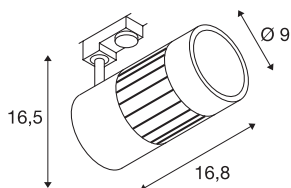

STRUCTEC

прожектор для 3-фазного высоковольтного трекового шинпровода, 30 Вт, светодиодный, 4000 К, 60°, серебристо-серый, 3-фазный адаптер в компл.

Светильник STRUCTEC Rich Color Spot, доступный в нескольких цветовых вариантах и с различными углами отражения, оснащен соответствующим адаптером для однофазной высоковольтной трековой системы и COB-светодиодным модулем, который благодаря индексу CRI > 90 обеспечивает превосходную цветопередачу.

Технические характеристики

Тов. №	1001003
С регулировкой наклона и поворота	С регулировкой угла наклона и возможностью вращения
IP Code	IP 20
Сборка	Накладной
Детали сборки	Потолок, Потолочная шина, Настенная шина
Номинальное первичное напряжение	220-240V ~50/60Hz
Класс защиты	I
Мощность	35 W
Световой поток	3400 lm
Цветовая температура	4000 Kelvin
Половинный угол	60 °
Цвет	серый
CRI	90
LXXVXX Данные	L70B50
Срок службы	30000 h
Распределение силы света	с симметрией относительно оси вращения
Световое отверстие	прямой
Длина	16.8 cm
Высота	16.5 cm
Диаметр	9 cm
Вес нетто	1.125 kg

вес брутто	1.36 kg
------------	---------