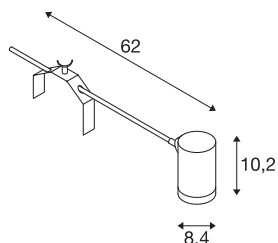

ANELA

osvětlení monitoru, LED, 4000K, 50°, černé

Otočné a výklopné vysokonapěťové svítidlo nad obrazy ANELA LED je u svorky a hlavy spojeno pomocí tuhého, rovného ramena. Díky vestavěné Premium LED je možné svítidlo ANELA použít pro individuální a moderní výrazné osvětlení. Svítidlo se připojí přímo k síťovému napětí 230 V pomocí přívodního vedení včetně síťového konektoru.

TECHNICKÁ DATA

Č. výrobku	1001009
Otočné nebo výkynné	otočné a výkynné
Kód IP	IP 20
Třída rázové pevnosti	IK 03
Rázová pevnost	0.35 Joule
Montáž	Mobil
Stmívatelné	Áno
Technologie stmívání	Stmívač pro fázové zatížení
Primární jmenovité napětí	220-240V ~50/60Hz
Třída ochrany	I
Příkon	10 W
Lumen	750 lm
Teplota barvy světla	4000 Kelvin
Úhel záření	50 °
Barva	černá
CRI	80
Data LXXBXX	L70B50
Životnost	30000 h
Svítivost	rotačně symetrický
Výstup světla	přímé
Délka	62 cm
Výška	10.5 cm

Průměr	8.4 cm
Hmotnost netto	1.2 kg
Celková hmotnost	1.671 kg