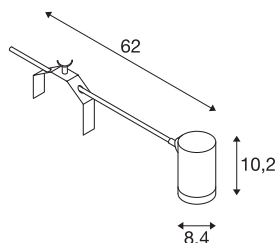

## ANELA

displayspot, LED, 4000 K, 50°, sort

ANELA LED er en 230V displayspot som er vippebar og dreiebar. Klemmen og hodet er forbundet via en rett, fast arm. ANELA har en premium LED som gjør den egnet som et individuelt, moderne effektlys. armaturet kobles direkte til det elektriske anlegget (230 V) via ledningen og støpselet.

## TEKNISKE DATA

Art.nr.	1001009
Drei- og svingbar	Roterbar og svingbar
IP-kode	IP 20
Slagfasthetsklasse	IK 03
Slagfasthet	0.35 Joule
Montering	Mobil
Kan dimmes	Ja
Dimmeteknologi	Fasesnitt
Primær merkespenning	220-240V ~50/60Hz
Kapslingsgrad	I
Systemeffekt	10 W
Lysytelse	750 lm
Lysfargetemperatur	4000 Kelvin
Spredningsvinkel	50 °
Farge	svart
CRI	80
LXXBXX-data	L70B50
Levetid	30000 h
Lysstyrkefordeling	rotasjonssymmetrisk
Lysåpning	direkte
Lengde	62 cm
Høyde	10.5 cm

<b>Diameter</b>	8.4 cm
<b>Nettovekt</b>	1.2 kg
<b>Bruttovekt</b>	1.671 kg