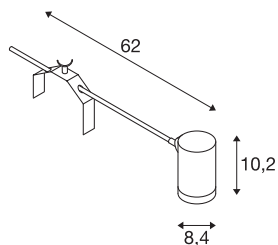

ANELA

luminária de expositor, LED, 4000K, 50°, preto

Luminária de expositor de alta voltagem ANELA LED, rotativa e articulável, encontrando-se a braçadeira e a cabeça unidas por um braço de suporte reto e rígido. Através do LED Premium, a ANELA é usada para uma iluminação de realce moderna. A ligação elétrica da luminária é efetuada diretamente à tensão de rede de 230V, através de cabo de alimentação inclusive ficha.

DADOS TÉCNICOS

Ref. n.º	1001009
Giratório ou Articulável	Rotativo e giratório
IP Code	IP 20
Classe de resistência ao impacto	IK 03
Resistência ao impacto	0.35 Joule
Montagem	Móvel
Regulável	Sim
Tecnologia de regulação	Ângulo de fases
Tensão nominal primária	220-240V ~50/60Hz
Classe de proteção	I
Potência	10 W
Lúmen	750 lm
Temperatura de cor da luz	4000 Kelvin
Ângulo de feixe	50 °
Cor	preto
CRI	80
Dados LXXBXX	L70B50
Vida útil	30000 h
Distribuição da intensidade luminosa	rotacionalmente simétrico
Saída de luz	direto
Comprimento	62 cm
Altura	10.5 cm

Diâmetro	8.4 cm
Peso líquido	1.2 kg
Peso bruto	1.671 kg