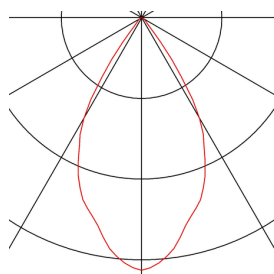

ANELA

luminária de expositor, LED, 4000K, 50°, preto

Luminária de expositor de alta voltagem ANELA LED, rotativa e articulável, encontrando-se a braçadeira e a cabeça unidas por um braço de suporte reto e rígido. Através do LED Premium, a ANELA é usada para uma iluminação de realce moderna. A ligação elétrica da luminária é efetuada diretamente à tensão de rede de 230V, através de cabo de alimentação inclusive ficha.

DADOS TÉCNICOS

Ref. n.º	1001009
Giratório ou Articulável	Rotativo e giratório
IP Code	IP 20
Classe de resistência ao impacto	IK 03
Resistência ao impacto	0.35 Joule
Montagem	Móvel
Regulável	Sim
Tecnologia de regulação	Ângulo de fases
Tensão nominal primária	220-240V ~50/60Hz
Classe de proteção	I
Potência	10 W
Lúmen	750 lm
Temperatura de cor da luz	4000 Kelvin
Ângulo de feixe	50 °
Cor	preto
CRI	80
Dados LXXBXX	L70B50
Vida útil	30000 h
Distribuição da intensidade luminosa	rotacionalmente simétrico
Saída de luz	direto
Comprimento	62 cm
Altura	10.5 cm

Diâmetro	8.4 cm
Peso líquido	1.2 kg
Peso bruto	1.671 kg