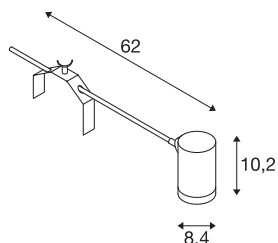

ANELA

svetilka za table in slike, LED, 4000K, 50°, črna

Visokonapetostna svetilka za table in slike ANELA LED, ki jo lahko vrtite in nagibate, ima spono in glavo pritrjeno na togo in ravno konzolo. Z vgrajeno žarnico Premium LED je svetilka ANELA primerna za individualno sodobno poudarjeno osvetlitev. Deluje prek napajalnega voda in električnega vtiča neposredno na omrežju z napetostjo 230 V.

TEHNIČNI PODATKI

Št. art.	1001009
Vrtljivo ali nagibno	vrtljiva in zasučna
IP koda	IP 20
Kategorija odpornosti proti udarcem	IK 03
Odpornost proti udaru	0.35 Joule
Montaža	Mobilno
Možnost zatemnitve	Da
Tehnologija zatemnitve	Fazni zarez
Primarna nazivna napetost	220-240V ~50/60Hz
Zaščitni razred	I
El. moč	10 W
Lumini	750 lm
Barvna temperatura	4000 Kelvin
Kot sevanja	50 °
Barva	črna
CRI	80
LXXBXX podatki	L70B50
Življenjska doba	30000 h
Razporeditev svetilnosti	simetrično vrtenje
Svetenje	neposredno
Dolžina	62 cm
Višina	10.5 cm

Premer	8.4 cm
Neto teža	1.2 kg
Bruto teža	1.671 kg