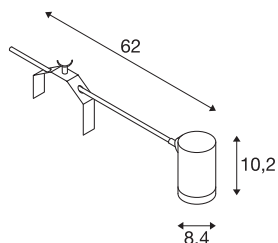

## ANELA

osvětlení monitoru, LED, 4000K, 50°, bílé

Otočné a výklopné vysokonapěťové svítidlo nad obrazy ANELA LED je u svorky a hlavy spojeno pomocí tuhého, rovného ramena. Díky vestavěné Premium LED je možné svítidlo ANELA použít pro individuální a moderní výrazné osvětlení. Svítidlo se připojí přímo k síťovému napětí 230 V pomocí přívodního vedení včetně síťového konektoru.

## TECHNICKÁ DATA

Č. výrobku	1001010
Otočné nebo výkyvné	otočné a výkyvné
Kód IP	IP 20
Třída rázové pevnosti	IK 03
Rázová pevnost	0.35 Joule
Montáž	Mobil
Stmívatelné	Áno
Technologie stmívání	Stmívač pro fázové zatížení
Primární jmenovité napětí	220-240V ~50/60Hz
Třída ochrany	I
Příkon	10 W
Lumen	750 lm
Teplota barvy světla	4000 Kelvin
Úhel záření	50 °
Barva	bílá
CRI	80
Data LXXBXX	L70B50
Životnost	30000 h
Svítivost	rotačně symetrický
Výstup světla	přímé
Délka	62 cm
Výška	10.2 cm

<b>Průměr</b>	8.4 cm
<b>Hmotnost netto</b>	1.195 kg
<b>Celková hmotnost</b>	1.688 kg