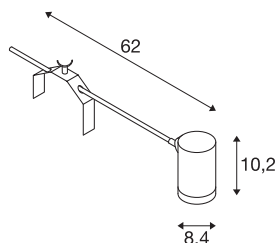

## ANELA

displayspot, LED, 4000 K, 50°, hvit

ANELA LED er en 230V displayspot som er vippebar og dreiebar. Klemmen og hodet er forbundet via en rett, fast arm. ANELA har en premium LED som gjør den egnet som et individuelt, moderne effektlys. armaturet kobles direkte til det elektriske anlegget (230 V) via ledningen og støpselet.

## TEKNISKE DATA

Art.nr.	1001010
Drei- og svingbar	Roterbar og svingbar
IP-kode	IP 20
Slagfasthetsklasse	IK 03
Slagfasthet	0.35 Joule
Montering	Mobil
Kan dimmes	Ja
Dimmeteknologi	Fasesnitt
Primær merkespenning	220-240V ~50/60Hz
Kapslingsgrad	I
Systemeffekt	10 W
Lysytelse	750 lm
Lysfargetemperatur	4000 Kelvin
Spredningsvinkel	50 °
Farge	hvit
CRI	80
LXXBXX-data	L70B50
Levetid	30000 h
Lysstyrkefordeling	rotasjonssymmetrisk
Lysåpning	direkte
Lengde	62 cm
Høyde	10.2 cm

<b>Diameter</b>	8.4 cm
<b>Nettovekt</b>	1.195 kg
<b>Bruttovekt</b>	1.688 kg