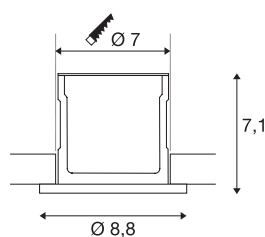

KAMUELA

protipožární ochrana svítidlo k zabudování do stropu, LED, 3000K, černé, 38°, stmívatelné, IP65

Vestavné svítidlo KAMUEL ECO LED je vybaveno integrovanou Premium LED. Vestavné svítidlo vyrobené z hliníku a plastu je opatřeno jednou LED v teplé bílé barvě. Nehořlavá řada vestavných svítidel je odolná vůči požáru po dobu minimálně 90 minut. K provozu vestavného svítidla je integrován vhodný stmívatelný zdroj konstantního proudu, a tím je vhodné pro přímé připojení k 230 V. Toto svítidlo obsahuje vestavěné žárovky LED a je k dostání s různými barvami tělesa.

TECHNICKÁ DATA

Č. výrobku	1001015
Kód IP	IP 65
Třída rázové pevnosti	IK 02
Rázová pevnost	0.2 Joule
Montáž	Montáž
Podrobnosti montáže	Strop
Stmívatelné	Áno
Technologie stmívání	Stmívač pro fázové zatížení, Stmívač pro kapacitní zatížení
Primární jmenovité napětí	220-240V ~50Hz
Třída ochrany	II
Příkon	6 W
Minimální teplota prostředí	-20 °C
Maximální teplota prostředí	40 °C
Úroveň rozběhového proudu	1.2 A
Doba trvání rozběhového proudu	70 μs
Stroboskopický efekt (SVM)	0
Lumen	500 lm
Teplota barvy světla	3000 Kelvin
Úhel záření	38 °
Barva	černá
CRI	84
Data LXXBXX	L70B50

Světelného Zdroje

916388	
--------	---

Životnost	25000 h
Výstup světla	přímé
Výška	7.1 cm
Průměr	8.8 cm
Hmotnost netto	0.258 kg
Celková hmotnost	0.306 kg
Tvar výřezu	kulaté
Vestavná hloubka	7.1 cm
Vestavný průměr	7 cm
BIG WHITE strana	236