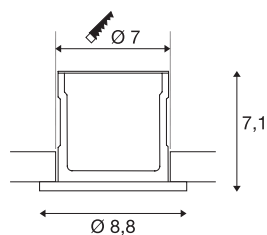

KAMUELA

Brannklasset innfelt downlight, LED, 3000 K, sort, 38°, kan dimmes, IP65

KAMUEL ECO LED innfelt armatur er utstyrt med en integrert Premium LED. armaturet består av aluminium og plast og er utstyrt med en varmhvit LED. Den brannsikre serien av innfelte armatur tåler brann i minst 90 minutter. armaturet er utstyrt med en integrert konstantstrømdriver og kan kobles direkte til 230 V nettspenning. armaturet inneholder integrerte LED-lyskilder og finnes i ulike farger.

TEKNISKE DATA

Art.nr.	1001015
EL nummer	3254950
IP-kode	IP 65
Slagfasthetsklasse	IK 02
Slagfasthet	0.2 Joule
Montering	Innfelt montering
Montering detaljer	Tak
Kan dimmes	Ja
Dimmeteknologi	Fasesnitt,Faseavsnitt
Primær merkespenning	220-240V ~50Hz
Kapslingsgrad	II
Systemeffekt	6 W
Minimal omgivelsestemperatur	-20 °C
Maksimal omgivelsestemperatur	40 °C
Høy innkoblingsstrøm	1.2 A
Varighet innkoblingsstrøm	70 µs
Strobeffekt (SVM)	0
Lysytelse	500 lm
Lysfargetemperatur	3000 Kelvin
Spredningsvinkel	38 °
Farge	svart
CRI	84

Lyskilde

916388	
--------	---

LXXBXX-data	L70B50
Levetid	25000 h
Lysåpning	direkte
Høyde	7.1 cm
Diameter	8.8 cm
Nettvekt	0.258 kg
Bruttovekt	0.306 kg
Utsnittsforn	rund
Innfellingsdybde	7.1 cm
Innfellingsdiameter	7 cm
BIG WHITE side	236