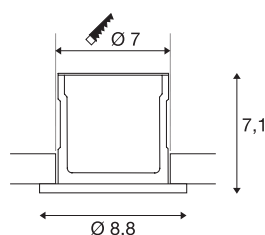

KAMUELA

brandveiligheid plafondinbouwlamp, LED, 3000K, zwart, 38°, dimbaar, IP65

Het KAMUEL ECO LED inbouwarmatuur is uitgerust met een geïntegreerde Premium LED. Het van aluminium en kunststof gemaakte inbouwarmatuur is uitgerust met een warm witte LED. De reeks vuurvaste inbouwarmaturen is ten minste 90 minuten brandwerend. Voor het gebruik van de inbouwarmatuur is een passende dimbare driver met constante stroom geïntegreerd welke geschikt is voor de rechtstreekse aansluiting op 230V netspanning. Dit armatuur bevat ingebouwde LED lampen en is in verschillende behuizingskleuren verkrijgbaar.

TECHNISCHE GEGEVENS

Art.nr.	1001015
IP-code	IP 65
Schokbestendigheidsklasse	IK 02
Schokbestendigheid	0.2 Joule
Montage	inbouw
Montagebeschrijving	plafond
dimbaar	Ja
Dimtechnologie	faseaansnijding, faseafsnijding
Primaire nominale spanning	220-240V ~50Hz
Beschermingsklasse	II
Wattage	6 W
minimale omgevingstemperatuur	-20 °C
maximale omgevingstemperatuur	40 °C
Niveau van inschakelstroom	1.2 A
Duur van inschakelstroom	70 µs
Stroboscopisch effect (SVM)	0
Lumen	500 lm
Lichtkleurtemperatuur	3000 Kelvin
Stralingshoek	38 °
Kleur	zwart
CRI	84
LXXBXX-gegevens	L70B50

Lichtbron

916388	
--------	---

Levensduur	25000 h
Lichtuitlaat	direct
Hoogte	7.1 cm
Diameter	8.8 cm
Nettogewicht	0.258 kg
Brutogewicht	0.306 kg
Uitsparingsvorm	rond
Inbouwdiepte	7.1 cm
Inbouwdiameter	7 cm
BIG WHITE pagina	236