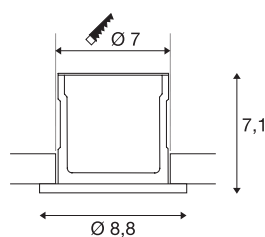

KAMUELA

brandwerende plafondinbouwarmatuur, led, 3000K, zwart, 38°, dimbaar, IP65

De KAMUEL ECO led inbouwarmatuur is met een geïntegreerde premium led uitgevoerd. De van aluminium en kunststof vervaardigde inbouwarmatuur is met een warmwitte led uitgerust. De vuurvaste inbouwarmaturenserie is gedurende minimaal 90 minuten brandwerend. Voor het gebruik van de inbouwarmatuur is een geschikte dimbare led-driver met constante stroom geïntegreerd. Zodoende kan de armatuur direct op 230 V netspanning worden aangesloten. Deze armatuur bevat ingebouwde ledlampen en er kan uit verschillende behuizingkleuren gekozen worden.

TECHNISCHE SPECIFICATIES

Art.nr.	1001015
IP-code	IP 65
Slagvastheidsklasse	IK 02
Slagvastheid	0.2 Joule
Montage	Inbouw
Montagebeschrijving	Plafond
Dimbaar	Ja
Dimtechniek	Fase-aansnijding, Fase-afsnijding
Primaire nominale spanning	220-240V ~50Hz
Veiligheidsklasse	II
Wattage	6 W
minimale omgevingstemperatuur	-20 °C
maximale omgevingstemperatuur	40 °C
Niveau van inschakelstroom	1.2 A
Duur van inschakelstroom	70 µs
Stroboscopisch effect (SVM)	0
Lumen	500 lm
Lichtkleurtemperatuur	3000 Kelvin
Stralingshoek	38 °
Kleur	zwart
CRI	84
LXXBXX gegevens	L70B50

Lichtbron

916388	
--------	---

Levensduur	25000 h
Lichtval	direct
Hoogte	7.1 cm
Diameter	8.8 cm
Nettogewicht	0.258 kg
Brutogewicht	0.306 kg
Vorm inbouwopening	rond
Inbouwdiepte	7.1 cm
Inbouwdiameter	7 cm
BIG WHITE pagina	236