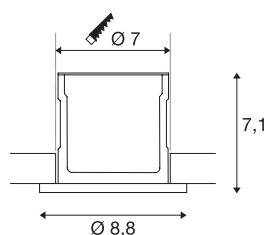

## KAMUELA

**luminária de embutir no teto de proteção contra incêndio, LED, 3000K, preto, 38°, regulável, IP65**

A luminária de embutir LED KAMUEL ECO está equipada com um LED Premium integrado. A luminária de embutir fabricada em alumínio e plástico está equipada com um LED em tonalidade de branco quente. A série de iluminação de embutir refratária é resistente a incêndio durante pelo menos 90 minutos. Para operar a luminária de embutir, está integrada uma unidade de corrente contínua regulável adequada e é, portanto, adequado para a ligação direta a 230 volts. Esta luminária contém lâmpadas LED integradas e pode ser selecionada em diferentes cores da caixa.

## DADOS TÉCNICOS

Ref. n.º	1001015
IP Code	IP 65
Classe de resistência ao impacto	IK 02
Resistência ao impacto	0.2 Joule
Montagem	Montagem de embutir
Pormenores da montagem	Teto
Regulável	Sim
Tecnologia de regulação	Ângulo de fases, Ângulos de fases
Tensão nominal primária	220-240V ~50Hz
Classe de proteção	II
Potência	6 W
temperatura ambiente mínima	-20 °C
temperatura ambiente máxima	40 °C
Nível de corrente de irrupção	1.2 A
Duração da corrente de irrupção	70 µs
Efeito estroboscópico (SVM)	0
Lúmen	500 lm
Temperatura de cor da luz	3000 Kelvin
Ângulo de feixe	38 °
Cor	preto
CRI	84
Dados LXXBXX	L70B50

## Fonte de luz

916388	
--------	---

Vida útil	25000 h
Saída de luz	direto
Altura	7.1 cm
Diâmetro	8.8 cm
Peso líquido	0.258 kg
Peso bruto	0.306 kg
Forma de recorte	redonda
Profundidade de montagem	7.1 cm
Diâmetro de montagem	7 cm
Página BIG WHITE	710