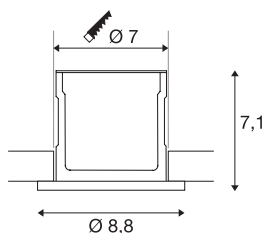

KAMUELA

огнестойкий встраиваемый в потолок светильник, светодиодный, 3000 К, черный, 38°, с регулировкой яркости, IP65

Встраиваемый светодиодный светильник KAMUELA ECO оснащен встроенным светодиодом Premium. В этом встраиваемом светильнике, изготовленном из алюминия и пластмассы, используется светодиод с теплым белым цветом свечения. Встраиваемые светильники огнестойкой серии способны выдержать воздействие пламени в течение не менее 90 минут. Для работы встраиваемого светильника предусмотрен соответствующий генератор постоянного тока, обеспечивающий возможность прямого подключения к сети напряжением 230 В. Этот светильник оснащен встроенными светодиодными лампами и доступен с различными цветами корпуса на выбор.

Технические характеристики

Тов. №	1001015
IP Code	IP 65
Класс ударопрочности	IK 02
Ударопрочность	0.2 Joule
Сборка	Встраиваемый
Детали сборки	Потолок
С регулировкой яркости	Да
Технология регулирования яркости	Фазовая отсечка, Фазовая отсечка
Номинальное первичное напряжение	220-240V ~50Hz
Класс защиты	II
Мощность	6 W
Минимальная температура окружающей среды	-20 °C
Максимальная температура окружающей среды	40 °C
Уровень пускового тока	1.2 A
Продолжительность пускового тока	70 µs
Стробоскопический эффект (SVM)	0
Световой поток	500 lm
Цветовая температура	3000 Kelvin
Половинный угол	38 °
Цвет	черный

Источник света

916388	
--------	---

CRI	84
LXXVXX Данные	L70B50
Срок службы	25000 h
Световое отверстие	прямой
Высота	7.1 cm
Диаметр	8.8 cm
Вес нетто	0.258 kg
вес брутто	0.306 kg
Форма сечения	круглый
Установочная глубина	7.1 cm
Установочный диаметр	7 cm
BIG WHITE Seite	236