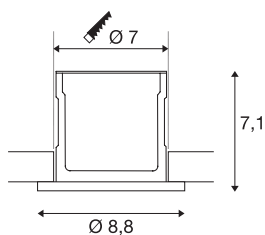

KAMUELA

Brannklasset innfelt downlight, LED, 3000 K, hvit, 38°, kan dimmes, IP65

KAMUEL ECO LED innfelt armatur er utstyrt med en integrert Premium LED. armaturet består av aluminium og plast og er utstyrt med en varmhvit LED. Den brannsikre serien av innfelte armatur tåler brann i minst 90 minutter. armaturet er utstyrt med en integrert konstantstrømdriver og kan kobles direkte til 230 V nettspenning. armaturet inneholder integrerte LED-lyskilder og finnes i ulike farger.

TEKNISKE DATA

Art.nr.	1001016
EL nummer	3254951
IP-kode	IP 65
Slagfasthetsklasse	IK 02
Slagfasthet	0.2 Joule
Montering	Innfelt montering
Montering detaljer	Tak
Kan dimmes	Ja
Dimmeteknologi	Fasesnitt, Faseavsnitt
Primær merkespenning	220-240V ~50Hz
Kapslingsgrad	II
Systemeffekt	6 W
Minimal omgivelsestemperatur	-20 °C
Maksimal omgivelsestemperatur	40 °C
Høy innkoblingsstrøm	1.2 A
Varighet innkoblingsstrøm	70 µs
Strobeffekt (SVM)	0
Lysytelse	500 lm
Lysfargetemperatur	3000 Kelvin
Spredningsvinkel	38 °
Farge	hvit
CRI	84

Lyskilde

916388	
--------	---

LXXBXX-data	L70B50
Levetid	25000 h
Lysåpning	direkte
Høyde	7.1 cm
Diameter	8.8 cm
Nettvekt	0.257 kg
Bruttovekt	0.306 kg
Utsnittsfom	rund
Innfellingsdybde	7.1 cm
Innfellingsdiameter	7 cm
BIG WHITE side	236