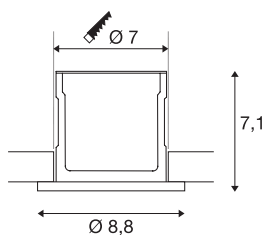

KAMUELA

przeciwpożarowa lampa sufitowa wpuszczana, LED, 3000K, kolor biały, 38°, ściemnialna, IP65

Lampa wpuszczana LED KAMUELA ECO jest wyposażona w zintegrowaną diodę Premium LED. Lampa wpuszczana wykonana z aluminium i tworzywa sztucznego jest wyposażona w diodę LED o ciepłej białej barwie światła. Ognioodporna seria lamp wpuszczanych zachowuje właściwości ognioodporne przez co najmniej 90 minut. Lampa ma zintegrowany odpowiedni ściemnialny zasilacz prądu stałego, dlatego nadaje się do bezpośredniego podłączenia do sieci 230 V. Ta lampa zawiera wbudowane źródła światła LED i jest dostępna w różnych kolorach obudowy.

DANE TECHNICZNE

Nr artykułu	1001016
Kod IP	IP 65
Klasa odporności na uderzenia	IK 02
Odporność na uderzenia	0.2 Joule
Montaż	Wersja do wbudowania
Szczegóły dotyczące montażu	Wersja sufitowa
Ściemnialna	Tak
Technologia ściemniania	Fazowe sterowane narastająco, Fazowe sterowane malejąco
Pierwotne napięcie znamionowe	220-240V ~50Hz
Klasy ochrony	II
Wydajność	6 W
Temperatura otoczenia	-20 °C
Temperatura otoczenia	40 °C
Poziom prądu rozruchowego	1.2 A
Czas trwania prądu rozruchowego	70 μs
Efekt stroboskopowy (SVM)	0
Strumień świetlny	500 lm
Temperatura barwy światła	3000 Kelvin
Kąt połowiczny rozpraszania	38 °
Kolor	biały
CRI	84
Dane LXXBXX	L70B50

Źródła światła

916388	
--------	---

Okres użytkowania	25000 h
Emisja światła	Bezpośredni
Wysokość	7.1 cm
średnica	8.8 cm
Waga netto	0.257 kg
Waga brutto	0.306 kg
Forma do wycinania	Okrągły
Głębokość montażowa	7.1 cm
Średnica montażowa	7 cm
Strona BIG WHITE	236