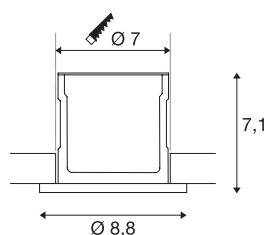

KAMUELA

luminária de embutir no teto de proteção contra incêndio, LED, 3000K, branco, 38°, regulável, IP65

A luminária de embutir LED KAMUEL ECO está equipada com um LED Premium integrado. A luminária de embutir fabricada em alumínio e plástico está equipada com um LED em tonalidade de branco quente. A série de iluminação de embutir refratária é resistente a incêndio durante pelo menos 90 minutos. Para operar a luminária de embutir, está integrada uma unidade de corrente contínua regulável adequada e é, portanto, adequado para a ligação direta a 230 volts. Esta luminária contém lâmpadas LED integradas e pode ser selecionada em diferentes cores da caixa.

DADOS TÉCNICOS

Ref. n.º	1001016
IP Code	IP 65
Classe de resistência ao impacto	IK 02
Resistência ao impacto	0.2 Joule
Montagem	Montagem de embutir
Pormenores da montagem	Teto
Regulável	Sim
Tecnologia de regulação	Ângulo de fases, Ângulos de fases
Tensão nominal primária	220-240V ~50Hz
Classe de proteção	II
Potência	6 W
temperatura ambiente mínima	-20 °C
temperatura ambiente máxima	40 °C
Nível de corrente de irrupção	1.2 A
Duração da corrente de irrupção	70 µs
Efeito estroboscópico (SVM)	0
Lúmen	500 lm
Temperatura de cor da luz	3000 Kelvin
Ângulo de feixe	38 °
Cor	branco
CRI	84
Dados LXXBXX	L70B50

Fonte de luz

916388	
--------	---

Vida útil	25000 h
Saída de luz	direto
Altura	7.1 cm
Diâmetro	8.8 cm
Peso líquido	0.257 kg
Peso bruto	0.306 kg
Forma de recorte	redonda
Profundidade de montagem	7.1 cm
Diâmetro de montagem	7 cm
Página BIG WHITE	710