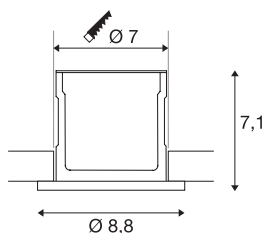

## KAMUELA

**огнестойкий встраиваемый в потолок светильник, светодиодный, 3000 К, белый, 38°, с регулировкой яркости, IP65**

Встраиваемый светодиодный светильник KAMUELA ECO оснащен встроенным светодиодом Premium. В этом встраиваемом светильнике, изготовленном из алюминия и пластмассы, используется светодиод с теплым белым цветом свечения. Встраиваемые светильники огнестойкой серии способны выдержать воздействие пламени в течение не менее 90 минут. Для работы встраиваемого светильника предусмотрен соответствующий генератор постоянного тока, обеспечивающий возможность прямого подключения к сети напряжением 230 В. Этот светильник оснащен встроенными светодиодными лампами и доступен с различными цветами корпуса на выбор.

## Технические характеристики

Тов. №	1001016
IP Code	IP 65
Класс ударопрочности	IK 02
Ударопрочность	0.2 Joule
Сборка	Встраиваемый
Детали сборки	Потолок
С регулировкой яркости	Да
Технология регулирования яркости	Фазовая отсечка, Фазовая отсечка
Номинальное первичное напряжение	220-240V ~50Hz
Класс защиты	II
Мощность	6 W
Минимальная температура окружающей среды	-20 °C
Максимальная температура окружающей среды	40 °C
Уровень пускового тока	1.2 A
Продолжительность пускового тока	70 µs
Стробоскопический эффект (SVM)	0
Световой поток	500 lm
Цветовая температура	3000 Kelvin
Половинный угол	38 °
Цвет	белый

## Источник света

916388	
--------	---

CRI	84
LXXVXX Данные	L70B50
Срок службы	25000 h
Световое отверстие	прямой
Высота	7.1 cm
Диаметр	8.8 cm
Вес нетто	0.257 kg
вес брутто	0.306 kg
Форма сечения	круглый
Установочная глубина	7.1 cm
Установочный диаметр	7 cm
BIG WHITE Seite	236