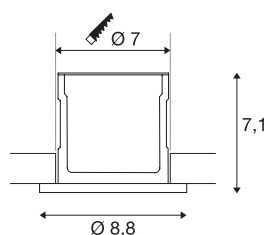

KAMUELA

luminária de embutir no teto de proteção contra incêndio, LED, 4000K, branco, 38°, regulável, IP65

A luminária de embutir LED KAMUEL ECO está equipada com um LED Premium integrado. A luminária de embutir fabricada em alumínio e plástico está equipada com um LED em tonalidade de branco quente. A série de iluminação de embutir refratária é resistente a incêndio durante pelo menos 90 minutos. Para operar a luminária de embutir, está integrada uma unidade de corrente contínua regulável adequada e é, portanto, adequado para a ligação direta a 230 volts. Esta luminária contém lâmpadas LED integradas e pode ser selecionada em diferentes cores da caixa.

DADOS TÉCNICOS

Ref. n.º	1001018
IP Code	IP 65
Classe de resistência ao impacto	IK 02
Resistência ao impacto	0.2 Joule
Montagem	Montagem de embutir
Pormenores da montagem	Teto
Regulável	Sim
Tecnologia de regulação	Ângulo de fases, Ângulos de fases
Tensão nominal primária	220-240V ~50Hz
Classe de proteção	II
Potência	6 W
temperatura ambiente mínima	-20 °C
temperatura ambiente máxima	40 °C
Nível de corrente de irrupção	1.2 A
Duração da corrente de irrupção	70 µs
Efeito estroboscópico (SVM)	0
Lúmen	530 lm
Temperatura de cor da luz	4000 Kelvin
Ângulo de feixe	38 °
Cor	branco
CRI	84
Dados LXXBXX	L70B50

Fonte de luz

916373	
--------	---

Vida útil	25000 h
Saída de luz	direto
Altura	7.1 cm
Diâmetro	8.8 cm
Peso líquido	0.267 kg
Peso bruto	0.326 kg
Forma de recorte	redonda
Profundidade de montagem	7.1 cm
Diâmetro de montagem	7 cm
Página BIG WHITE	710