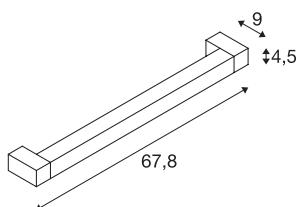

LONG GRILL

Luminaria de pared y techo, LED, 3000K, blanco

La luminaria de pared y techo LONG GRILL LED es una luminaria profesional para el montaje en superficie. Dentro del marco rectangular se encuentra una luz LED de 20 W. Gracias al elemento giratorio, la luminaria destaca de una forma especial. En consecuencia, la unidad de luz es orientable 180°. La luminaria se conecta directamente a una tensión eléctrica de 230 V. Esta luminaria incluye luces LED incorporadas.

Datos técnicos

Art. N.º	1001019
Número de salidas de luz diferentes	1
Giratoria u orientable	orientable
Código IP	IP 20
Montaje	Superficie
Detalles de montaje	Techo,Pared
Voltaje nominal primario	220-240V ~50/60Hz
Corriente eléctrica / Tensión secundaria	700 mA
Clase de protección	I
Potencia	20 W
Efecto estroboscópico (SVM)	0
Flujo luminoso	1600 lm
Temperatura del color de la luz	3000 Kelvin
Semiángulo de dispersión	110 °
Color	blanco
IRC	80
Datos LXXBXX	L70B50
Vida útil	30000 h
Distribución de la intensidad luminosa	simétrica
Salida de la luz	Directa
Salida de la luz 2	indirectamente
Longitud	67.8 cm

Fuente de luz

916371	
--------	---

Anchura	9 cm
Altura	4.5 cm
Peso neto	1.338 kg
Peso bruto	1.618 kg
Página BIG WHITE	336