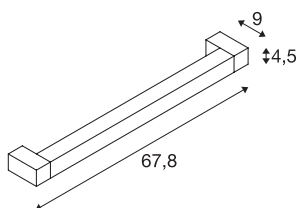

LONG GRILL

applique et plafonnier intérieur, blanc, LED, 20W, 3000K

L'applique et plafonnier LONG GRILL LED est un modèle professionnel destiné à un montage en saillie. Le cadre rectangulaire contient une LED de 20W. L'élément rotatif rend le luminaire unique. Le luminaire est ainsi orientable sur 180°. Ce luminaire est prêt pour le raccordement direct à la tension secteur 230V. Ce luminaire comprend des modules à LED intégrés.

INFORMATIONS TECHNIQUES

Réf. :	1001019
Nombre de sorties lumineuses différentes	1
Tension nominale primaire	220-240V ~50/60Hz mA/V
Courant secondaire / tension secondaire	700mA
Longueur	67.8 cm
Largeur	9 cm
Hauteur	4.5 cm
Poids net	1.347 kg
Poids brut	1.638 kg
Code IP	IP 20
Classe de protection	I
Montage	En saillie
Détails de montage	Plafond, Applique
Puissance en watts	20 W
Lumen	1600 lm
Température de couleur	3000 Kelvin
Angle de rayonnement	110 °
Coloris	blanc
IRC	80
Données LXXBXX	L70B50
Durée de vie	30000 h
Page du BIG WHITE	336