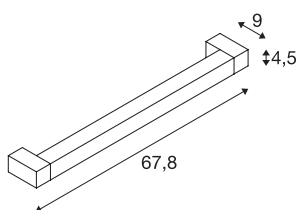

LONG GRILL

**настенный и потолочный светильник,
светодиодный, 3000 К, белый**

Светодиодный настенный и потолочный светильник LONG GRILL — это профессиональный осветительный прибор для монтажа на поверхности. Внутри прямоугольной рамки расположен светодиод мощностью 20 Вт. Особенность светильника заключается в наличии вращающегося элемента. Благодаря этому светильник можно регулировать по наклону на 180°. Этот светильник можно напрямую подключать к сети напряжением 230 В. Этот светильник оснащен встроенными светодиодными лампами.

Технические характеристики

Тов. №	1001019
Количество различных источников света	1
С регулировкой наклона и поворота	С регулировкой наклона
IP Code	IP 20
Сборка	Накладной
Детали сборки	Потолок, Стена
Номинальное первичное напряжение	220-240V ~50/60Hz
Вторичный ток / напряжение	700 mA
Класс защиты	I
Мощность	20 W
Стробоскопический эффект (SVM)	0
Световой поток	1600 lm
Цветовая температура	3000 Kelvin
Половинный угол	110 °
Цвет	белый
CRI	80
LXXBXX Данные	L70B50
Срок службы	30000 h
Распределение силы света	симметричный
Световое отверстие	прямой
Световое отверстие 2	отраженный

Источник света

916371	
--------	---

Длина	67.8 cm
Ширина	9 cm
Высота	4.5 cm
Вес нетто	1.338 kg
вес брутто	1.618 kg
BIG WHITE Seite	430