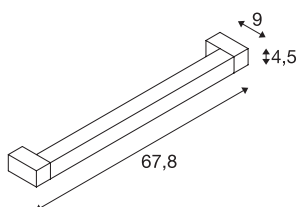

LONG GRILL

NÁSTĚNNÁ a stropní svítidla, LED, 3000K, černá

Nástěnné a stropní svítidlo LONG GRILL LED je profesionální svítidlo pro povrchovou montáž. V obdélníkovém rámečku se nachází jedna LED s 20W. Díky otočnému prvku působí svítidlo velmi zvláště. A také lze jednotku svítidla vyklynout o 180°. Toto svítidlo je vhodné pro přímé připojení k síťovému napětí 230 V. Toto svítidlo obsahuje vestavěné žárovky LED.

TECHNICKÁ DATA

Č. výrobku	1001020
Počet různých výstupů světla	1
Otočné nebo výkyvné	výkyvné
Kód IP	IP 20
Montáž	Nástavba
Podrobnosti montáže	Strop, Stěna
Primární jmenovité napětí	220-240V ~50/60Hz
Sekundární proud / napětí	700 mA
Třída ochrany	I
Příkon	20 W
Stroboskopický efekt (SVM)	0
Lumen	1600 lm
Teplota barvy světla	3000 Kelvin
Úhel záření	110 °
Barva	černá
CRI	80
Data LXXBXX	L70B50
Životnost	30000 h
Svítilivost	symetrický
Výstup světla	přímé
Výstup světla	nepřímé
Délka	67.8 cm

Světelného Zdroje

916371	
--------	---

Šířka	9 cm
Výška	4.5 cm
Hmotnost netto	1.351 kg
Celková hmotnost	1.642 kg
BIG WHITE strana	430