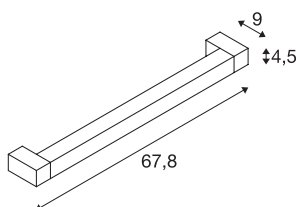

LONG GRILL

Wand- und Deckenleuchten, LED, 3000K, schwarz

Die LONG GRILL LED Wand- und Deckenleuchte ist eine professionelle Leuchte für die Aufbaumontage. Innerhalb des rechteckigen Rahmens befinden sich eine LED mit 20W. Durch das drehbare Element ist die Leuchte so besonders. Somit ist die Leuchteneinheit um 180° schwenkbar. Diese Leuchte ist geeignet für den direkten Anschluss an 230V Netzspannung. Diese Leuchte enthält eingebaute LED-Lampen.

TECHNISCHE DATEN

Art. Nr.	1001020
Anzahl unterschiedliche Lichtauslässe	1
Dreh- oder Schwenkbar	tiltable
IP Code	IP 20
Montage	Aufbau
Montagedetails	Decke,Wand
Primäre Nennspannung	220-240V ~50/60Hz
Sekundär Strom / Spannung	700 mA
Schutzklasse	I
Wattage	20 W
Stroboskop-Effekt (SVM)	0
Lumen	1600 lm
Lichtfarbtemperatur	3000 Kelvin
Abstrahlwinkel	110 °
Farbe	schwarz
CRI	80
LXXBXX Daten	L70B50
Lebensdauer	30000 h
Lichtstärkeverteilung	symmetrisch
Lichtaustritt	direkt
Lichtaustritt 2	indirekt
Länge	67.8 cm

Lichtquelle

916371	
--------	---

Breite	9 cm
Höhe	4.5 cm
Nettogewicht	1.351 kg
Bruttogewicht	1.642 kg
BIG WHITE Seite	430