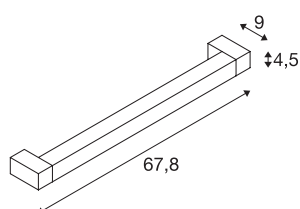

Applique et plafonnier LONG GRILL

LED, 3000 K, noir

Les appliques et plafonniers LED LONG GRILL sont des lampes professionnelles pour le montage apparent. A l'intérieur du cadre rectangulaire se trouve une LED de 20 W. L'élément pivotant rend la lampe particulière. Ainsi, la lampe est pivotante de 180°. Cette lampe peut directement être branchée au réseau 230 V.

INFORMATIONS TECHNIQUES

N° art.	1001020
Nombre de sorties lumineuses différentes	1
Pivotant ou inclinable	pivotant
Code IP	IP 20
Montage	Apparent
Infos de montage	Plafond, Mur
Tension nominale primaire	220-240V ~50/60Hz
Courant / tension secondaire	700 mA
Indice de protection	I
Wattage	20 W
Effet stroboscopique (SVM)	0
Lumen	1600 lm
Température de couleur	3000 Kelvin
Angle faisceau	110 °
Coloris	noir
CRI	80
Caractéristiques LXXBXX	L70B50
Durée de vie	30000 h
Répartition de l'intensité lumineuse	symétrique
Faisceau lumineux	direct
Faisceau lumineux 2	indirectement
Longueur	67.8 cm

Source Lumineuse

916371	
--------	---

Largeur	9 cm
Hauteur	4.5 cm
Poids net	1.351 kg
Poids brut	1.642 kg
BIG WHITE, page	430