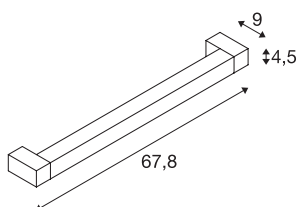

LONG GRILL

applique et plafonnier intérieur, noir, LED, 20W, 3000K

L'applique et plafonnier LONG GRILL LED est un modèle professionnel destiné à un montage en saillie. Le cadre rectangulaire contient une LED de 20W. L'élément rotatif rend le luminaire unique. Le luminaire est ainsi orientable sur 180°. Ce luminaire est prêt pour le raccordement direct à la tension secteur 230V. Ce luminaire comprend des modules à LED intégrés.

INFORMATIONS TECHNIQUES

Réf.	1001020
Nombre de sorties lumineuses différentes	1
Orientable ou inclinable	pivotant
Code IP	IP 20
Montage	En saillie
Détails de montage	Plafond, Applique
Tension nominale primaire	220-240V ~50/60Hz
Courant / tension secondaire	700 mA
Classe de protection	I
Puissance en watts	20 W
Effet stroboscopique (SVM)	0
Lumen	1600 lm
Température de couleur	3000 Kelvin
Angle de rayonnement	110 °
Coloris	noir
IRC	80
Données LXXBXX	L70B50
Durée de vie	30000 h
Répartition de l'intensité lumineuse	symétrique
Sortie lumineuse	direct
Sortie lumineuse 2	indirectement
Longueur	67.8 cm

Source Lumineuse

916371	
--------	---

Largeur	9 cm
Hauteur	4.5 cm
Poids net	1.351 kg
Poids brut	1.642 kg
Page du BIG WHITE	430