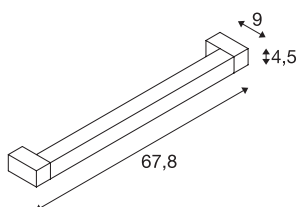

LONG GRILL

lampa ścienna i sufitowa, LED, 3000K, kolor czarny

Lampa ścienna i sufitowa LONG GRILL LED to profesjonalna lampa do montażu natynkowego. W prostokątnej ramie znajduje się dioda LED o mocy 20 W. Wyjątkową cechą lampy jest jej obrotowy element. Jednostka świetlna jest dzięki temu przechyłana o 180°. Ta lampa nadaje się do bezpośredniego podłączenia do napięcia sieciowego 230 V. Ta lampa zawiera wbudowane źródła światła LED.

DANE TECHNICZNE

Nr artykułu	1001020
Różne wyjścia światła	1
Obrotowa lub przechyłna	Wersja przechyłna
Kod IP	IP 20
Montaż	Wersja natynkowa
Szczegóły dotyczące montażu	Wersja sufitowa, Wersja ścienna
Pierwotne napięcie znamionowe	220-240V ~50/60Hz
Prąd / napięcie wtórny	700 mA
Klasy ochrony	I
Wydajność	20 W
Efekt stroboskopowy (SVM)	0
Strumień świetlny	1600 lm
Temperatura barwy światła	3000 Kelvin
Kąt połowiczny rozpraszania	110 °
Kolor	czarny
CRI	80
Dane LXXBXX	L70B50
Okres użytkowania	30000 h
Rozkład natężenia oświetlenia	Symetryczny
Emisja światła	bezpośrednie
Emisja światła 2	Oświetlenie pośrednie
Długość	67.8 cm

Źródła światła

916371	
--------	---

Szerokość	9 cm
Wysokość	4.5 cm
Waga netto	1.351 kg
Waga brutto	1.642 kg
Strona BIG WHITE	430