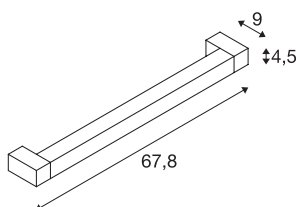

LONG GRILL

luminária de parede e de teto, LED, 3000K, preto

A luminária de parede e de teto LONG GRILL LED é uma luminária profissional para montagem à superfície. Dentro da armação retangular encontra-se um LED com 20W. A luminária é especial através do elemento rotativo. Deste modo, a unidade da lâmpada pode ser rodada em 180°. Este objeto de iluminação está preparada para ligação direta a uma tensão de rede de 230V. Esta luminária contém lâmpadas LED integradas.

DADOS TÉCNICOS

| | |
|--------------------------------------|-----------------------|
| Ref. n.º | 1001020 |
| Número de diferentes saídas de luz | 1 |
| Giratório ou Articulável | giratório |
| IP Code | IP 20 |
| Montagem | Montagem à superfície |
| Pormenores da montagem | Teto, Parede |
| Tensão nominal primária | 220-240V ~50/60Hz |
| Corrente / Tensão secundária | 700 mA |
| Classe de proteção | I |
| Potência | 20 W |
| Efeito estroboscópico (SVM) | 0 |
| Lúmen | 1600 lm |
| Temperatura de cor da luz | 3000 Kelvin |
| Ângulo de feixe | 110 ° |
| Cor | preto |
| CRI | 80 |
| Dados LXXBXX | L70B50 |
| Vida útil | 30000 h |
| Distribuição da intensidade luminosa | simétrico |
| Saída de luz | direto |
| Saída de luz 2 | indiretamente |
| Comprimento | 67.8 cm |

Fonte de luz

| | |
|--------|---|
| 916371 |  |
|--------|---|

| | |
|------------------|----------|
| Largura | 9 cm |
| Altura | 4.5 cm |
| Peso líquido | 1.351 kg |
| Peso bruto | 1.642 kg |
| Página BIG WHITE | 336 |