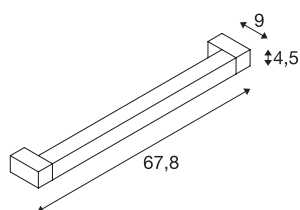

## LONG GRILL

настенный и потолочный светильник,  
светодиодный, 3000 К, черный

Светодиодный настенный и потолочный светильник LONG GRILL — это профессиональный осветительный прибор для монтажа на поверхности. Внутри прямоугольной рамки расположен светодиод мощностью 20 Вт. Особенность светильника заключается в наличии вращающегося элемента. Благодаря этому светильник можно регулировать по наклону на 180°. Этот светильник можно напрямую подключать к сети напряжением 230 В. Этот светильник оснащен встроенными светодиодными лампами.

### Технические характеристики

Тов. №	1001020
Количество различных источников света	1
С регулировкой наклона и поворота	С регулировкой наклона
IP Code	IP 20
Сборка	Накладной
Детали сборки	Потолок, Стена
Номинальное первичное напряжение	220-240V ~50/60Hz
Вторичный ток / напряжение	700 mA
Класс защиты	I
Мощность	20 W
Стробоскопический эффект (SVM)	0
Световой поток	1600 lm
Цветовая температура	3000 Kelvin
Половинный угол	110 °
Цвет	черный
CRI	80
LXXBXX Данные	L70B50
Срок службы	30000 h
Распределение силы света	симметричный
Световое отверстие	прямой
Световое отверстие 2	отраженный

## Источник света

916371	
--------	---

Длина	67.8 cm
Ширина	9 cm
Высота	4.5 cm
Вес нетто	1.351 kg
вес брутто	1.642 kg
BIG WHITE Seite	430