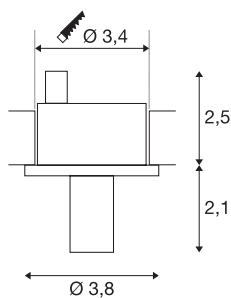

TECHNICKÁ DATA

Č. výrobku	1001155
Montáž	Montáž
Podrobnosti montáže	Strop
Sekundární proud / napětí	350 mA
Třída ochrany	III
Příkon	1 W
Lumen	100 lm
Teplota barvy světla	3000 Kelvin
Barva	chróm
CRI	90
Data LXXBXX	L70B50
Životnost	30000 h
Výstup světla	difúzní
Risk Group	1
Výška	4.6 cm
Průměr	3.75 cm
Hmotnost netto	0.059 kg
Celková hmotnost	0.08 kg
Tvar výřezu	kulaté
Vestavná hloubka	3 cm
Vestavný průměr	3.4 cm