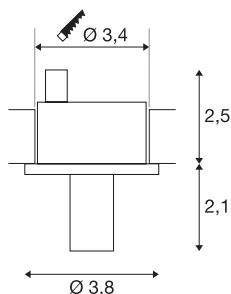

TECHNICKÁ DATA

Č. výrobku	1001156
Montáž	Montáž
Podrobnosti montáže	Strop
Sekundární proud / napětí	350 mA
Třída ochrany	III
Příkon	1 W
Lumen	100 lm
Teplota barvy světla	3000 Kelvin
Barva	bílá
CRI	90
Data LXXBXX	L70B50
Životnost	30000 h
Výstup světla	difúzní
Risk Group	1
Výška	4.6 cm
Průměr	3.75 cm
Hmotnost netto	0.05 kg
Celková hmotnost	0.072 kg
Tvar výřezu	kulaté
Vestavná hloubka	3 cm
Vestavný průměr	3.4 cm