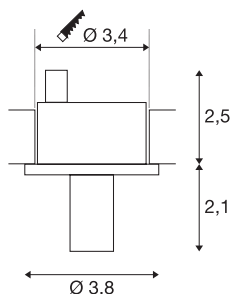

Datos técnicos

Art. N.º	1001156
Montaje	Empotrado
Detalles de montaje	Techo
Corriente eléctrica / Tensión secundaria	350 mA
Clase de protección	III
Flujo luminoso	100 lm
Temperatura del color de la luz	3000 Kelvin
Color	blanco
IRC	90
Datos LXXBXX	L70B50
Vida útil	30000 h
Salida de la luz	difuso
Risk Group	1
Altura	4.6 cm
Diámetro	3.75 cm
Peso neto	0.05 kg
Peso bruto	0.072 kg
Forma de la estructura	ronda
Profundidad del montaje	3 cm
Diámetro de montaje	3.4 cm
Página BIG WHITE	401

Fuente de luz

Accesorios

111850	REGLETA DE CONECTORES , 3 salidas, con dos puentes, negro, 350 - mA como máximo
464107	CONTROLADOR LED , 3 VA, 350 mA, con clavija AMP, incl. descarga de tracción