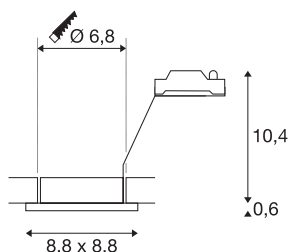

## DOLIX OUT

venkovní vestavné svítidlo, QR-C51, IP 65, hranaté, stříbrošedé, max. 35 W, vč. upínacích pružin

Nízkonapěťové stropní vestavné svítidlo DOLIX OUT je vyrobeno z hliníku a opatřeno sklem pro ochranu proti stékaající vodě. Díky krytí IP65 je výrobek použitelný i ve venkovní oblasti nebo ve vlhkých místnostech. K provozu vestavného svítidla je zapotřebí vhodný transformátor pro nízkonapěťové halogenové žárovky.

## TECHNICKÁ DATA

Č. výrobku	1001164
Objímka	GX5.3
Žárovky	QR-C51
Počet objímek	1
Včetně žárovek	Nie
Kód IP	IP 65
Třída rázové pevnosti	IK 02
Rázová pevnost	0.2 Joule
Montáž	Montáž
Podrobnosti montáže	Strop
Primární jmenovité napětí	12V ~50Hz
Třída ochrany	III
Příkon	50 W
Barva	šedá
Výstup světla	přímé
Délka	8.8 cm
Šířka	8.8 cm
Výška	11 cm
Hmotnost netto	0.179 kg
Celková hmotnost	0.212 kg
Tvar výřezu	kulaté
Vestavná hloubka	11 cm

Vestavný průměr	6.8 cm
-----------------	--------