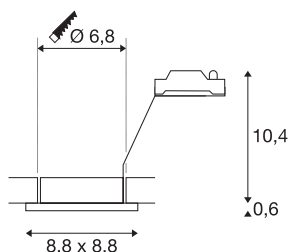

DOLIX OUT

Outdoor Einbauleuchte, QR-C51, IP65, eckig, silbergrau, max. 35W, inkl. Clipfedern

Die DOLIX OUT Niedervolt Deckeneinbauleuchte ist aus Aluminium gefertigt und mit einem Glas zum Schutz gegen Spritzwasser ausgestattet. Mit der Schutzart IP65 ist sie im Außenbereich oder in Feuchträumen einsetzbar. Zum Betrieb der Einbauleuchte wird ein passender Transformator für Niedervolt Halogen Leuchtmittel benötigt.

TECHNISCHE DATEN

Art. Nr.	1001164
Fassung	GX5.3
Leuchtmittel	QR-C51
Anzahl Fassungen	1
Leuchtmittel inklusive	Nein
IP Code	IP 65
Schlagfestigkeitsklasse	IK 02
Schlagfestigkeit	0.2 Joule
Montage	Einbau
Montagedetails	Decke
Primäre Nennspannung	12V ~50Hz
Schutzklasse	III
Wattage	50 W
Farbe	grau
Lichtaustritt	direkt
Länge	8.8 cm
Breite	8.8 cm
Höhe	11 cm
Nettogewicht	0.179 kg
Bruttogewicht	0.212 kg
Ausschnittsform	rund
Einbautiefe	11 cm

Einbaudurchmesser	6.8 cm
-------------------	--------

Leuchtmittlempfehlung

1001574	Philips Master LED Spot , MR16, 5W, 2700K, 36° , dimmbar
1001575	Philips Master LED MR16 5W , 3000K 36°
551862	LED QR-C51 , Leuchtmittel, 5W, COB LED, 38° , 2700K, nicht dimmbar