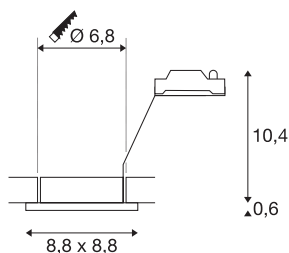

DOLIX OUT

outdoor inbouwarmatuur, QR-C51, IP65, hoekig, zilvergrijs, max. 35W, incl. springveren

Het DOLIX OUT laagvolt inbouwarmatuur voor plafond is gemaakt van aluminium en is met een glas als bescherming tegen spatwater uitgerust. Met de beschermklasse IP65 kan ze gebruikt worden voor buiten of voor in vochtige ruimtes. Voor het gebruik van het inbouwarmatuur is een passende transformator voor laagvolt halogeen lampen nodig.

TECHNISCHE GEGEVENS

Art.nr.	1001164
Fitting	GX5.3
Lamp	QR-C51
Aantal fittingen	1
Inclusief lampen	Geen
IP-code	IP 65
Schokbestendigheidsklasse	IK 02
Schokbestendigheid	0.2 Joule
Montage	inbouw
Montagebeschrijving	plafond
Primaire nominale spanning	12V ~50Hz
Beschermingsklasse	III
Wattage	50 W
Kleur	grijs
Lichtuitlaat	direct
Lengte	8.8 cm
Breedte	8.8 cm
Hoogte	11 cm
Nettogewicht	0.179 kg
Brutogewicht	0.212 kg
Uitsparingsvorm	rond
Inbouwdiepte	11 cm

Inbouwdiameter	6.8 cm
----------------	--------

Aanbevolen Lichtbron

1001574	Philips Master LED spot , MR16, 5W, 2700K, 36°, dimbaar
1001575	Philips Master LED MR16 , 5W, 3000K, 36°
551862	LED QR-C51 , lamp, 5W, COB LED, 38°, 2700K, niet dimbaar