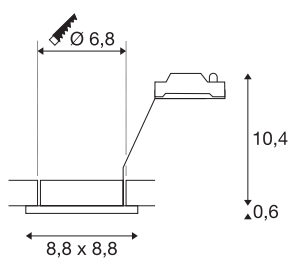

DOLIX OUT

outdoor inbouwarmatuur, QR-C51, IP65, rechthoekig, zilvergrijs, max. 35W, incl. spiraalveerklemmen

De DOLIX OUT laagspanning plafondinbouwarmatuur is van aluminium vervaardigd en met een glas ter bescherming tegen spatwater uitgerust. Met de beveiligingsklasse IP65 is ze in de buitenlucht of in vochtige ruimtes te gebruiken. Voor het gebruik van de inbouwarmatuur is een passende transformator voor laagspanning halogeen lichtbron nodig.

TECHNISCHE SPECIFICATIES

Art.nr.	1001164
Fitting	GX5.3
Lichtbronnen	QR-C51
Aantal fittingen	1
Inclusief lampen	Geen
IP-code	IP 65
Slagvastheidsklasse	IK 02
Slagvastheid	0.2 Joule
Montage	Inbouw
Montagebeschrijving	Plafond
Primaire nominale spanning	12V ~50Hz
Veiligheidsklasse	III
Wattage	50 W
Kleur	grijs
Lichtval	direct
Lengte	8.8 cm
Breedte	8.8 cm
Hoogte	11 cm
Nettogewicht	0.179 kg
Brutogewicht	0.212 kg
Vorm inbouwopening	rond
Inbouwdiepte	11 cm

Inbouwdiameter	6.8 cm
----------------	--------

Aanbevolen Lichtbronnen

1001574	Philips Master ledspot MR16 , 5W, 24°, 2700K, dimbaar
1001575	Philips Master LED MR16 , 5W, 3000K, 36°
551862	LED QR-C51 , lichtbron, 5 W, COB LED, 38°, 2700 K, niet dimbaar