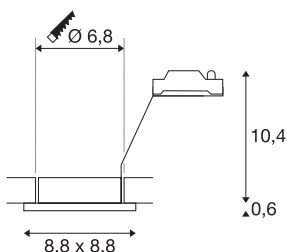

## DOLIX OUT

zunanja vgradna svetilka, QR-C51, IP65, oglata, srebrno siva, maks. 35W, vklj. pritrdilne vzmeti

Nizkonapetostna stropna vgradna svetilka DOLIX OUT je izdelana iz aluminija in opremljena s steklom, ki ščiti svetilko pred škropljenjem. Spada v zaščitni razred IP65, zato je primerna za zunanjo uporabo in za vlažne prostore. Za upravljanje vgradne svetilke potrebujete ustrezen transformator za nizkonapetostne halogenske žarnice.

## TEHNIČNI PODATKI

Št. art.	1001164
Okov	GX5.3
Žarnica	QR-C51
Število okovov	1
Priložene žarnice	Ne
IP koda	IP 65
Kategorija odpornosti proti udarcem	IK 02
Odpornost proti udaru	0.2 Joule
Montaža	Vgradnja
Podrobnosti montaže	Strop
Primarna nazivna napetost	12V ~50Hz
Zaščitni razred	III
El. moč	50 W
Barva	siva
Svetenje	neposredno
Dolžina	8.8 cm
Širina	8.8 cm
Višina	11 cm
Neto teža	0.179 kg
Bruto teža	0.212 kg
Oblika izreza	okrogla
Globina vgradnje	11 cm

Premer vgradnje	6.8 cm
-----------------	--------