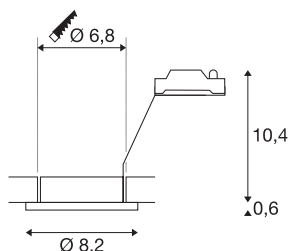

## DOLIX OUT QPAR51

kulaté, bílé

Vysokonapěťový stropní zápusťný prstenec DOLIX OUT je vyroben z hliníku a vybaven sklem k ochraně proti stříkající vodě. Se stupněm krytí IP65 je vhodný pro použití ve venkovní oblasti a vlhkých prostorech. Díky vestavné vysokonapěťové objímce GU10 je stropní zápusťný prstenec DOLIX OUT připraven k přímému připojení k síťovému napětí 230 V.

## TECHNICKÁ DATA

Č. výrobku	1001165
Objímka	GU10
Počet objímek	1
Kód IP	IP 65
Třída rázové pevnosti	IK 02
Rázová pevnost	0.2 Joule
Montáž	Montáž
Podrobnosti montáže	Strop
Primární jmenovité napětí	220-240V ~50/60Hz
Třída ochrany	II
Příkon	50 W
Barva	bílá
Výstup světla	přímé
Výška	11 cm
Průměr	8.2 cm
Hmotnost netto	0.184 kg
Celková hmotnost	0.217 kg
Tvar výřezu	kulaté
Vestavná hloubka	11 cm
Vestavný průměr	6.8 cm
BIG WHITE strana	235