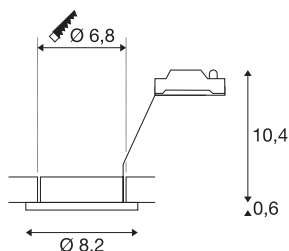

## DOLIX OUT

rund, weiss

Der DOLIX OUT Hochvolt Deckeneinbauring ist aus Aluminium gefertigt und mit einem Glas zum Schutz gegen Spritzwasser ausgestattet. Mit seiner Schutzart IP65 ist er im Außenbereich oder in Feuchträumen einsetzbar. Dank der eingebauten GU10 Hochvoltfassung ist der DOLIX OUT Deckeneinbauring fertig für den direkten Anschluss an 230V Netzspannung.

## TECHNISCHE DATEN

Art. Nr.	1001165
Fassung	GU10
Anzahl Fassungen	1
IP Code	IP 65
Schlagfestigkeitsklasse	IK 02
Schlagfestigkeit	0.2 Joule
Montage	Einbau
Montagedetails	Decke
Primäre Nennspannung	220-240V ~50/60Hz
Schutzklasse	II
Wattage	50 W
Farbe	weiß
Lichtaustritt	direkt
Höhe	11 cm
Durchmesser	8.2 cm
Nettogewicht	0.184 kg
Bruttogewicht	0.217 kg
Ausschnittsform	rund
Einbautiefe	11 cm
Einbaudurchmesser	6.8 cm
BIG WHITE Seite	235