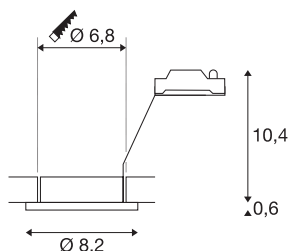

DOLIX OUT QPAR51

rond, wit

De DOLIX OUT hoogspanningsplafondinbouwing is vervaardigd van aluminium en voorzien van een glasplaat ter bescherming tegen opspattend water. Met zijn beschermingsklasse IP65 kan hij buiten of in vochtige ruimten worden gebruikt. Dankzij de ingebouwde GU10-hoogspanningsfitting is de DOLIX OUT plafondinbouwing klaar voor directe aansluiting op 230V netspanning.

TECHNISCHE GEGEVENS

Art.nr.	1001165
Fitting	GU10
Aantal fittingen	1
IP-code	IP 65
Schokbestendigheidsklasse	IK 02
Schokbestendigheid	0.2 Joule
Montage	inbouw
Montagebeschrijving	plafond
Primaire nominale spanning	220-240V ~50/60Hz
Beschermingsklasse	II
Wattage	50 W
Kleur	wit
Lichtuitlaat	direct
Hoogte	11 cm
Diameter	8.2 cm
Nettogewicht	0.184 kg
Brutogewicht	0.217 kg
Uitsparingsvorm	rond
Inbouwdiepte	11 cm
Inbouwdiameter	6.8 cm
BIG WHITE pagina	235