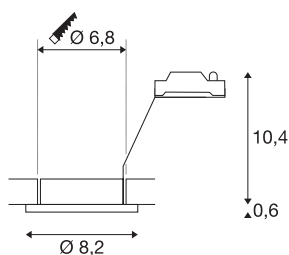

DOLIX OUT QPAR51

круглый, белый

Высоковольтный встраиваемый в потолок светильник в форме кольца DOLIX OUT изготовлен из алюминия и оснащен стеклом для защиты от брызг. Благодаря степени защиты IP65 его можно использовать вне помещений или во влажных помещениях.

Встраиваемый в потолок светильник в форме кольца DOLIX OUT имеет установленный патрон для высоковольтных источников света GU10 и предназначен для прямого подключения к сети напряжением 230 В.

Технические характеристики

Тов. №	1001165
Патрон	GU10
Количество патронов	1
IP Code	IP 65
Класс ударопрочности	IK 02
Ударопрочность	0.2 Joule
Сборка	Встраиваемый
Детали сборки	Потолок
Номинальное первичное напряжение	220-240V ~50/60Hz
Класс защиты	II
Мощность	50 W
Цвет	белый
Световое отверстие	прямой
Высота	11 см
Диаметр	8.2 см
Вес нетто	0.184 kg
вес брутто	0.217 kg
Форма сечения	круглый
Установочная глубина	11 см
Установочный диаметр	6.8 см
BIG WHITE Seite	235