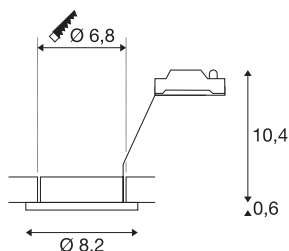

DOLIX OUT QPAR51

kulaté, chrom

Vysokonapěťový stropní zápusťný prstenec DOLIX OUT je vyroben z hliníku a vybaven sklem k ochraně proti stříkající vodě. Se stupněm krytí IP65 je vhodný pro použití ve venkovní oblasti a vlhkých prostorách. Díky vestavné vysokonapěťové objímce GU10 je stropní zápusťný prstenec DOLIX OUT připraven k přímému připojení k síťovému napětí 230 V.

TECHNICKÁ DATA

Č. výrobku	1001166
Objímka	GU10
Počet objímek	1
Kód IP	IP 65
Třída rázové pevnosti	IK 02
Rázová pevnost	0.2 Joule
Montáž	Montáž
Podrobnosti montáže	Strop
Primární jmenovité napětí	220-240V ~50/60Hz
Třída ochrany	II
Příkon	50 W
Barva	chrom
Výstup světla	přímé
Výška	11 cm
Průměr	8.2 cm
Hmotnost netto	0.183 kg
Celková hmotnost	0.216 kg
Tvar výřezu	kulaté
Vestavná hloubka	11 cm
Vestavný průměr	6.8 cm
BIG WHITE strana	235