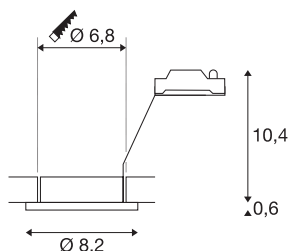

DOLIX OUT

rund, chrom

Der DOLIX OUT Hochvolt Deckeneinbauring ist aus Aluminium gefertigt und mit einem Glas zum Schutz gegen Spritzwasser ausgestattet. Mit seiner Schutzart IP65 ist er im Außenbereich oder in Feuchträumen einsetzbar. Dank der eingebauten GU10 Hochvoltfassung ist der DOLIX OUT Deckeneinbauring fertig für den direkten Anschluss an 230V Netzspannung.

TECHNISCHE DATEN

Art. Nr.	1001166
Fassung	GU10
Anzahl Fassungen	1
IP Code	IP 65
Schlagfestigkeitsklasse	IK 02
Schlagfestigkeit	0.2 Joule
Montage	Einbau
Montagedetails	Decke
Primäre Nennspannung	220-240V ~50/60Hz
Schutzklasse	II
Wattage	50 W
Farbe	chrom
Lichtaustritt	direkt
Höhe	11 cm
Durchmesser	8.2 cm
Nettogewicht	0.183 kg
Bruttogewicht	0.216 kg
Ausschnittsform	rund
Einbautiefe	11 cm
Einbaudurchmesser	6.8 cm
BIG WHITE Seite	235