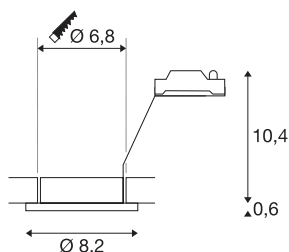

DOLIX OUT

GU10/QPAR51, rund, krom

DOLIX OUT 230V innfelt takring er laget av aluminium og utstyrt med glass som beskytter mot vannsprut. Med beskyttelsesgrad IP44 kan den brukes utendørs og i våtrom. Med det innbygde 230Vsystemet GU10 er DOLIX OUT innfelt takring klar til direkte tilkobling til 230V-strømnett.

TEKNISKE DATA

Art.nr.	1001166
EL nummer	3254941
Sokkel	GU10
Antall lyskilder	1
IP-kode	IP 65
Slagfasthetsklasse	IK 02
Slagfasthet	0.2 Joule
Montering	Innfelt montering
Montering detaljer	Tak
Primær merkespenning	220-240V ~50/60Hz
Kapslingsgrad	II
Systemeffekt	50 W
Farge	krom
Lysåpning	direkte
Høyde	11 cm
Diameter	8.2 cm
Nettvekt	0.183 kg
Bruttovekt	0.216 kg
Utsnittsforn	rund
Innfellingsdybde	11 cm
Innfellingsdiameter	6.8 cm
BIG WHITE side	235