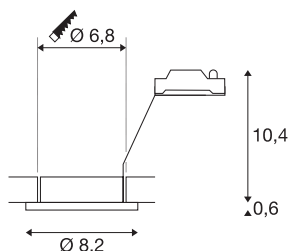

## DOLIX OUT QPAR51

rond, chroom

De 230 V plafondbouwring DOLIX OUT is gemaakt van aluminium en uitgerust met glas ter bescherming tegen spatwater. Dankzij de beschermingsklasse IP44 is het armatuur buiten of in vochtige ruimtes te gebruiken. Door de ingebouwde GU10 hoogvolt-fitting is de plafondbouwring DOLIX OUT gereed voor directe aansluiting op 230 V netspanning.

## TECHNISCHE SPECIFICATIES

Art.nr.	1001166
Fitting	GU10
Aantal fittingen	1
IP-code	IP 65
Slagvastheidsklasse	IK 02
Slagvastheid	0.2 Joule
Montage	Inbouw
Montagebeschrijving	Plafond
Primaire nominale spanning	220-240V ~50/60Hz
Veiligheidsklasse	II
Wattage	50 W
Kleur	chroom
Lichtval	direct
Hoogte	11 cm
Diameter	8.2 cm
Nettogewicht	0.183 kg
Brutogewicht	0.216 kg
Vorm inbouwopening	rond
Inbouwdiepte	11 cm
Inbouwdiameter	6.8 cm
BIG WHITE pagina	235