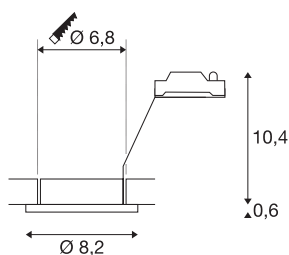

DOLIX OUT QPAR51

круглый, хром

Высоковольтный встраиваемый в потолок светильник в форме кольца DOLIX OUT изготовлен из алюминия и оснащен стеклом для защиты от брызг. Благодаря степени защиты IP44 его можно использовать вне помещений или во влажных помещениях.

Встраиваемый в потолок светильник в форме кольца DOLIX OUT имеет установленный патрон для высоковольтных источников света GU10 и предназначен для прямого подключения к сети напряжением 230 В.

Технические характеристики

Тов. №	1001166
Патрон	GU10
Количество патронов	1
IP Code	IP 65
Класс ударопрочности	IK 02
Ударопрочность	0.2 Joule
Сборка	Встраиваемый
Детали сборки	Потолок
Номинальное первичное напряжение	220-240V ~50/60Hz
Класс защиты	II
Мощность	50 W
Цвет	Хром
Световое отверстие	прямой
Высота	11 см
Диаметр	8.2 см
Вес нетто	0.183 kg
вес брутто	0.216 kg
Форма сечения	круглый
Установочная глубина	11 см
Установочный диаметр	6.8 см
BIG WHITE Seite	235